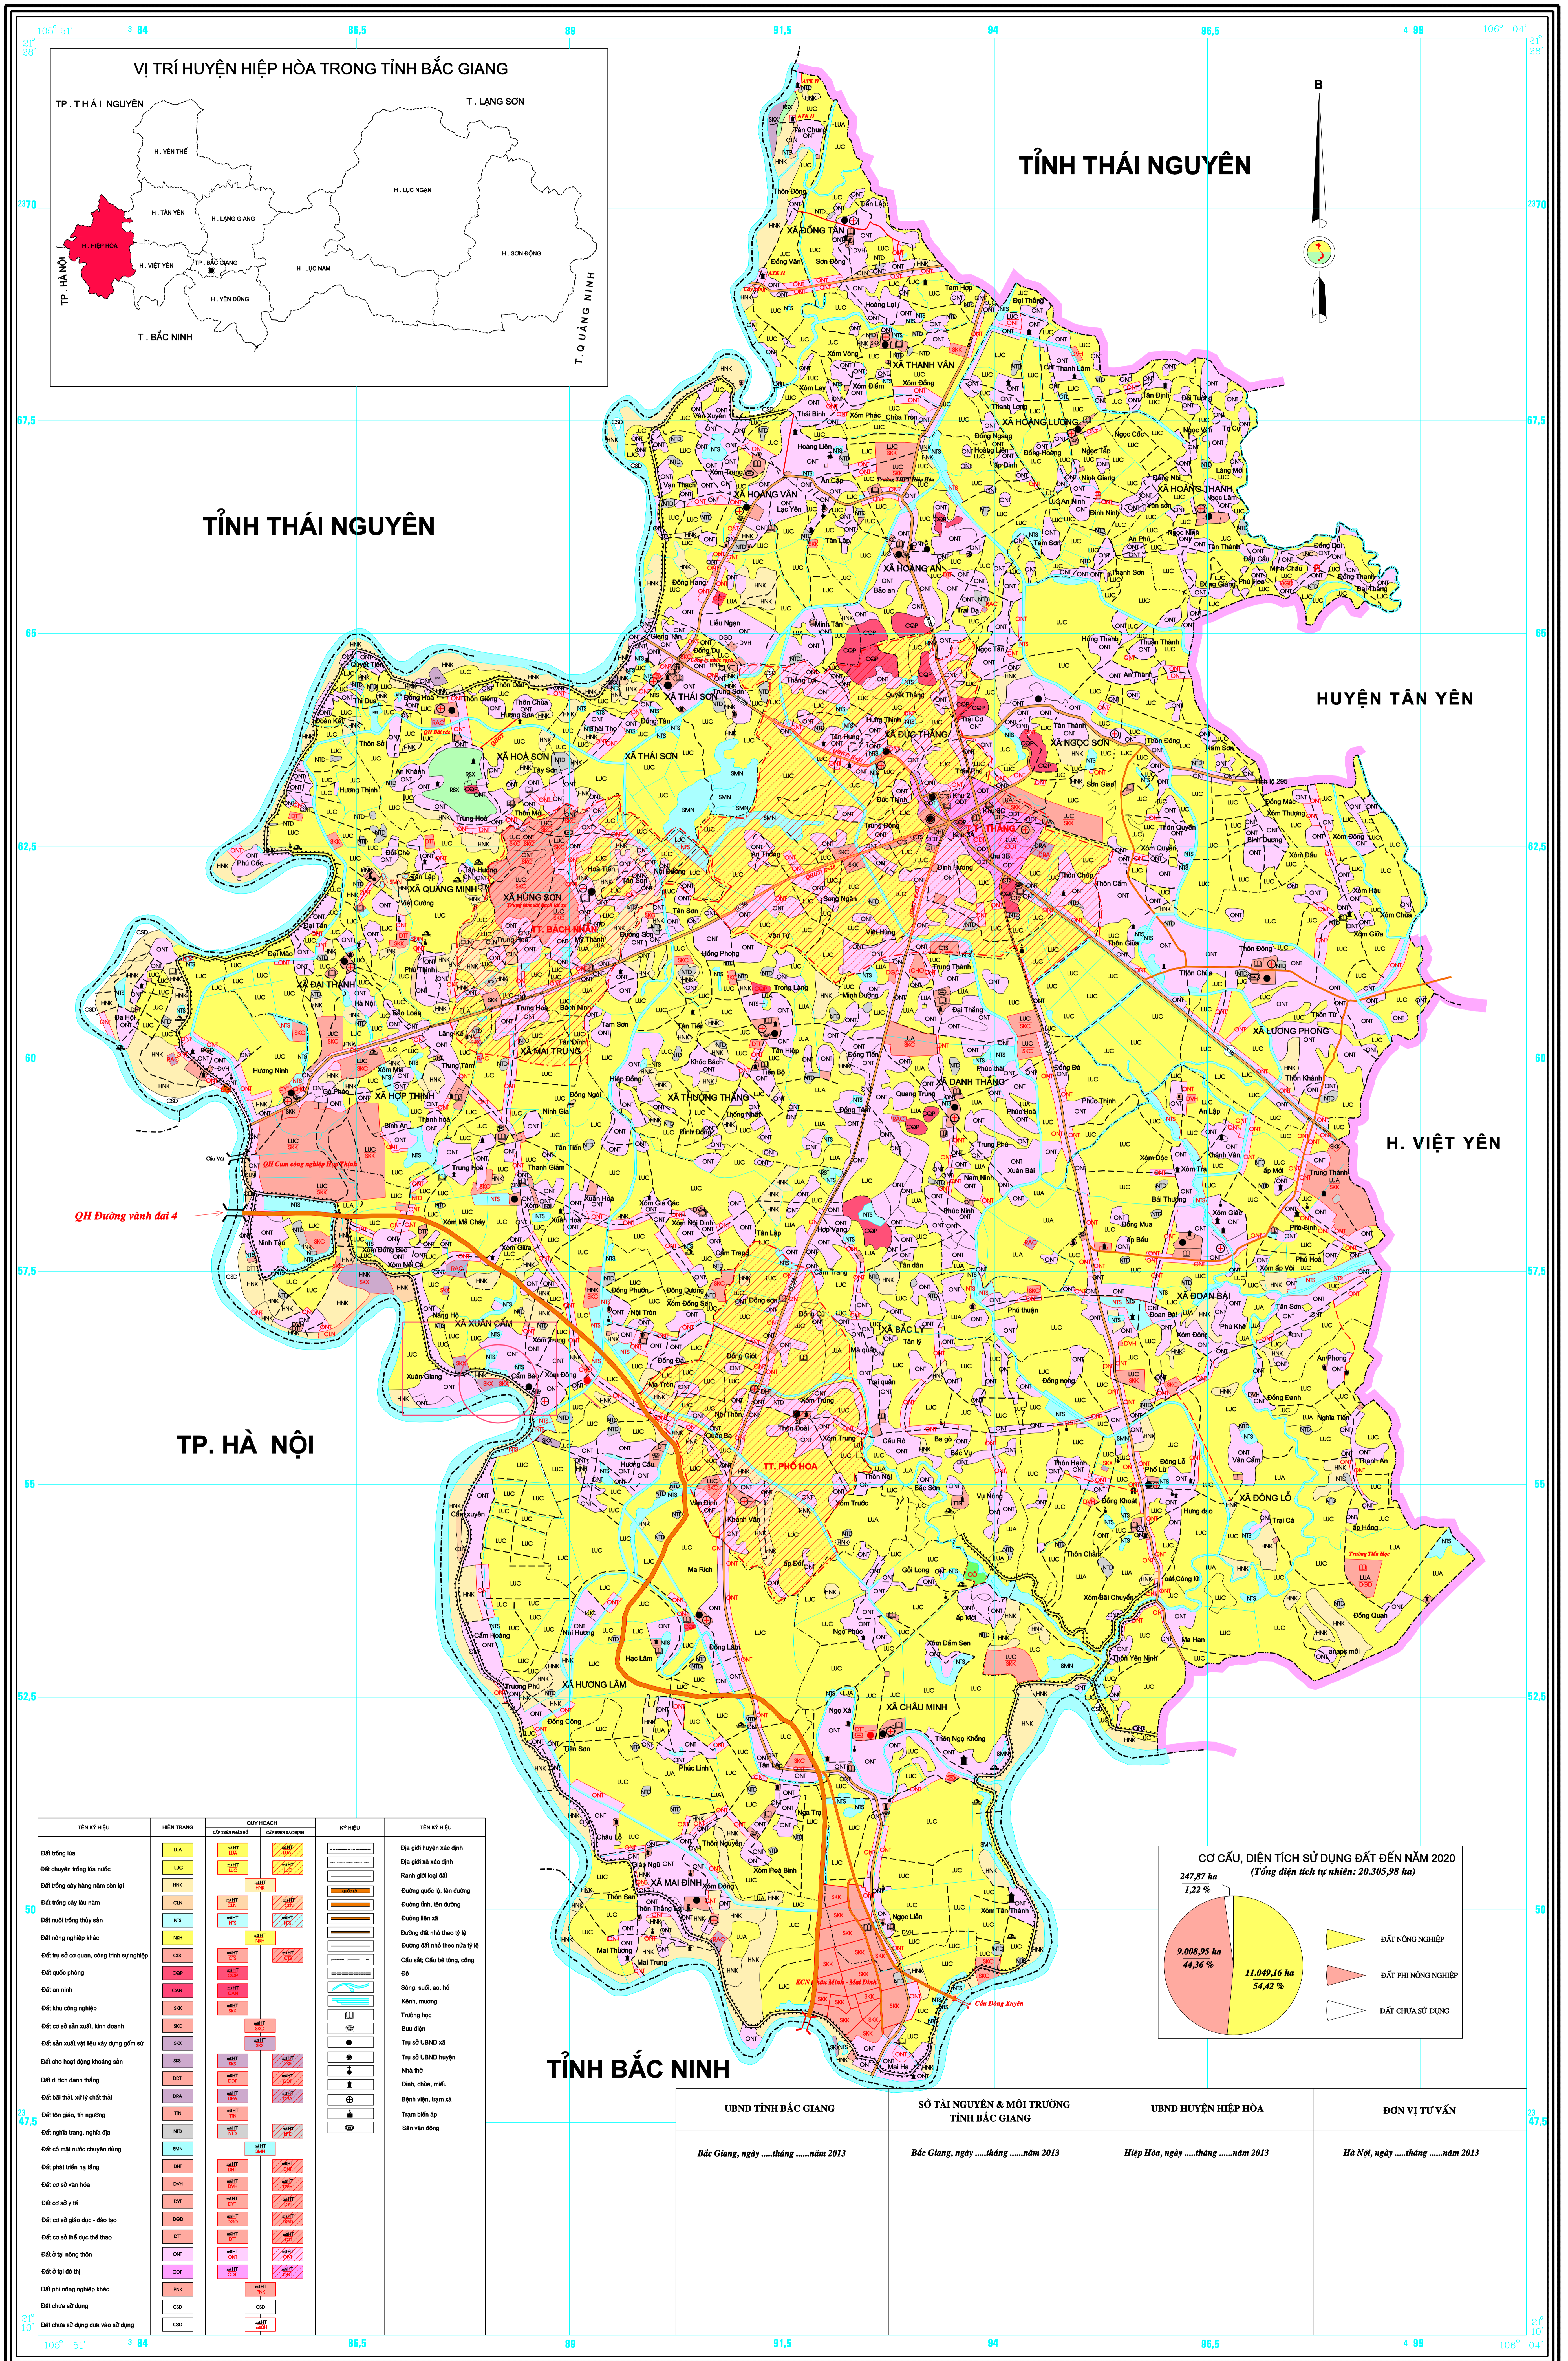

BẢN ĐỒ QUY HOẠCH SỬ DỤNG ĐẤT ĐẾN NĂM 2020

HUYỆN HIỆP HOÀ - TỈNH BẮC GIANG

TỈNH THÁI NGUYÊN

TỈNH THÁI NGUYÊN

HUYỆN TÂN YÊN

H. VIỆT YÊN

TP. HÀ NỘI

TỈNH BẮC NINH