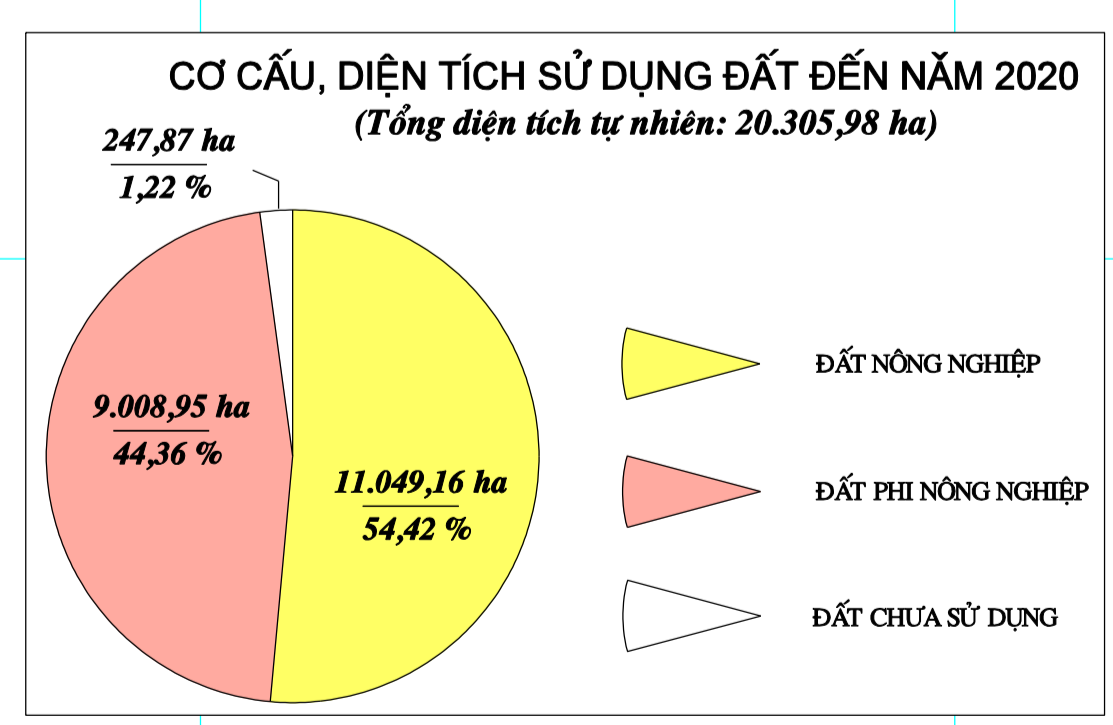

BẢN ĐỒ QUY HOẠCH SỬ DỤNG ĐẤT ĐẾN NĂM 2020

HUYỆN HIỆP HOÀ - TỈNH BẮC GIANG

TỈNH THÁI NGUYÊN

TỈNH THÁI NGUYÊN

HUYỆN TÂN YÊN

H. VIỆT YÊN

TP. HÀ NỘI

TỈNH BẮC NINH