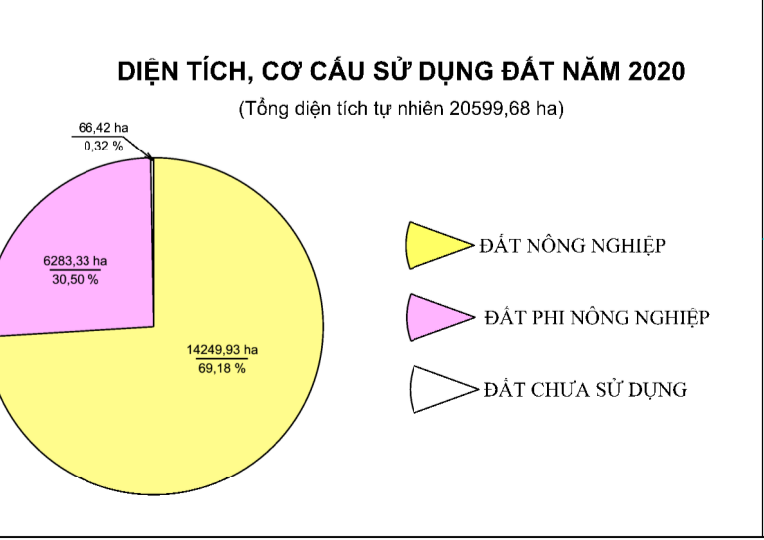

BẢN ĐỒ RÀ SOÁT KẾ HOẠCH SỬ DỤNG ĐẤT NĂM 2020

HUYỆN HIỆP HÒA - TỈNH BẮC GIANG

CHỦ DẪN	
	Đường bộ
	Đường sắt
	Kênh mương
	Sông, suối
	Hồ, đầm
	Rừng
	Đất nông nghiệp
	Đất ở
	Đất công nghiệp
	Đất dịch vụ
	Đất công ích
	Đất nhà nước
	Đất tư nhân
	Thủy vực
	Rừng
	Đất nông nghiệp
	Đất ở
	Đất công nghiệp
	Đất dịch vụ
	Đất công ích
	Đất nhà nước
	Đất tư nhân

NGUỒN TÀI LIỆU
 -Bản đồ địa giới hành chính 364
 -Bản đồ kiểm kê đất đai các xã năm 2019
 -Bản đồ hiện trạng sử dụng đất các xã năm 2020

TỶ LỆ 1:25 000

ĐƠN VỊ XÂY DỰNG
 Trung tâm Kỹ thuật Tài nguyên Đất và Môi trường
 Học viện Nông nghiệp Việt Nam