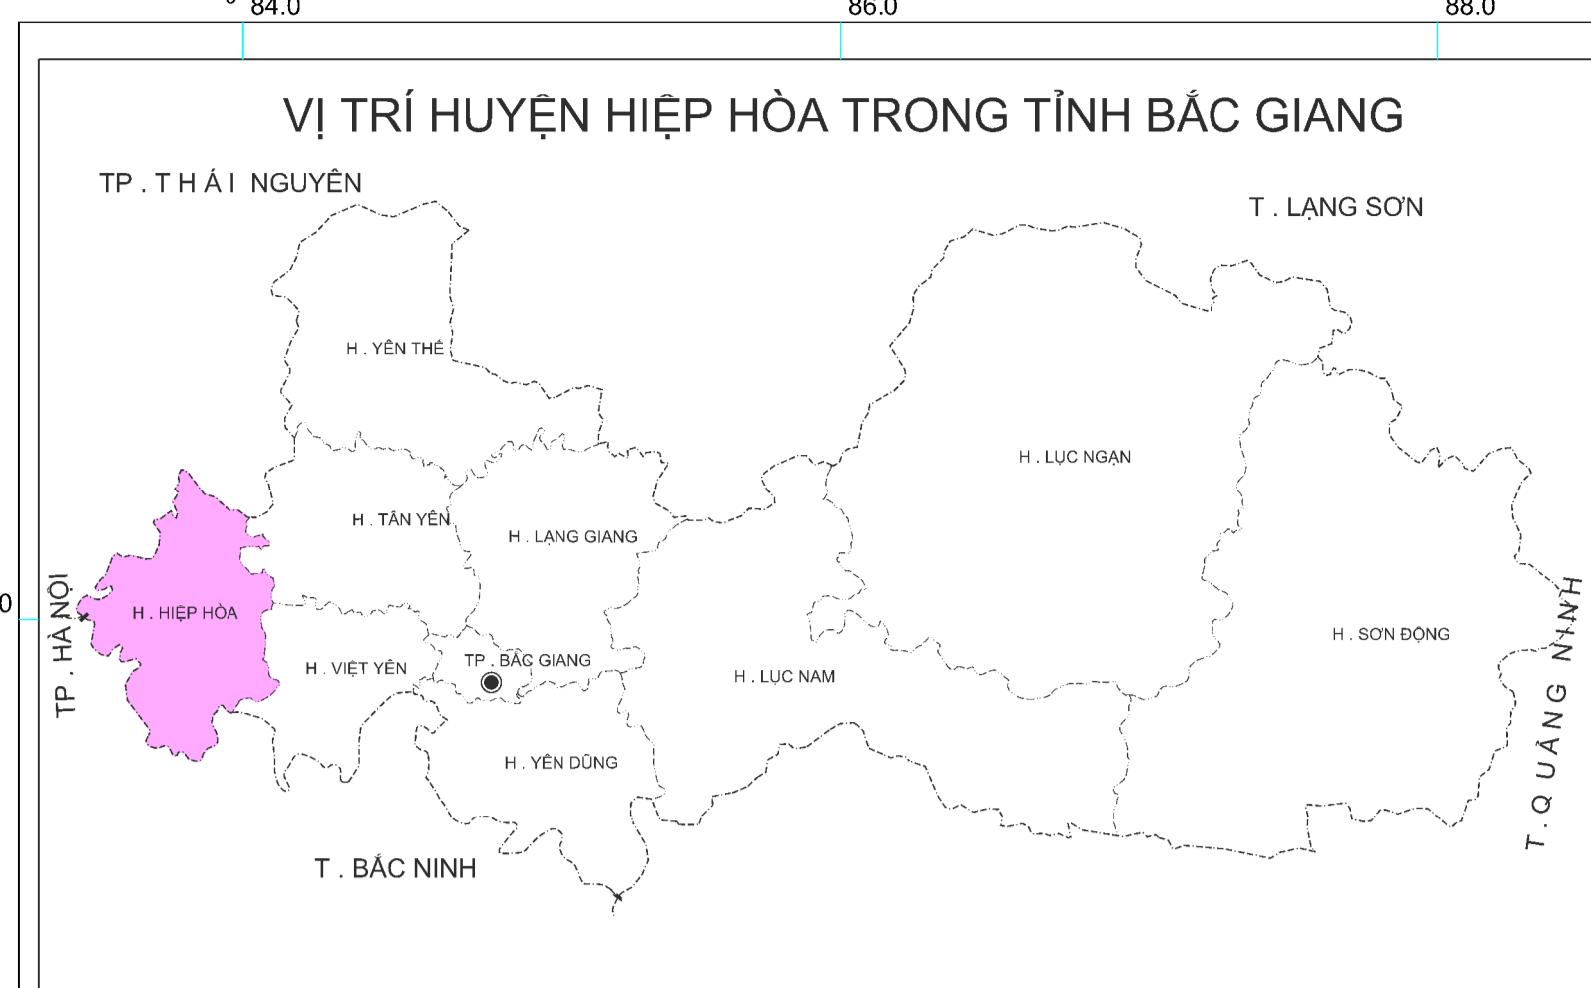

BẢN ĐỒ RÀ SOÁT KẾ HOẠCH SỬ DỤNG ĐẤT NĂM 2020

HUYỆN HIỆP HÒA - TỈNH BẮC GIANG

CHỦ DẪN	
	Đường bộ
	Đường sắt
	Kênh mương
	Sông, suối
	Hồ, đầm
	Rừng
	Đất nông nghiệp
	Đất ở
	Đất công nghiệp
	Đất dịch vụ
	Đất công ích
	Đất nhà nước
	Đất tư nhân
	Thủy vực
	Rừng
	Đất nông nghiệp
	Đất ở
	Đất công nghiệp
	Đất dịch vụ
	Đất công ích
	Đất nhà nước
	Đất tư nhân

UBND TỈNH BẮC GIANG	SỐ TÀI NGUYÊN VÀ MÔI TRƯỜNG TỈNH BẮC GIANG	UBND HUYỆN HIỆP HÒA	ĐƠN VỊ TƯ VẤN
Bắc Giang, ngày..... tháng..... năm.....	Bắc Giang, ngày..... tháng..... năm.....	Hiệp Hòa, ngày..... tháng..... năm.....	Hà Nội, ngày..... tháng..... năm.....
CHỦ TỊCH	GIÁM ĐỐC	CHỦ TỊCH	GIÁM ĐỐC

NGUỒN TÀI LIỆU
 -Bản đồ địa giới hành chính 364
 -Bản đồ kiểm kê đất đai các xã năm 2019
 -Bản đồ hiện trạng sử dụng đất các xã năm 2020

TỶ LỆ 1:25 000

ĐƠN VỊ XÂY DỰNG
 Trung tâm Kỹ thuật Tài nguyên Đất và Môi trường
 Học viện Nông nghiệp Việt Nam