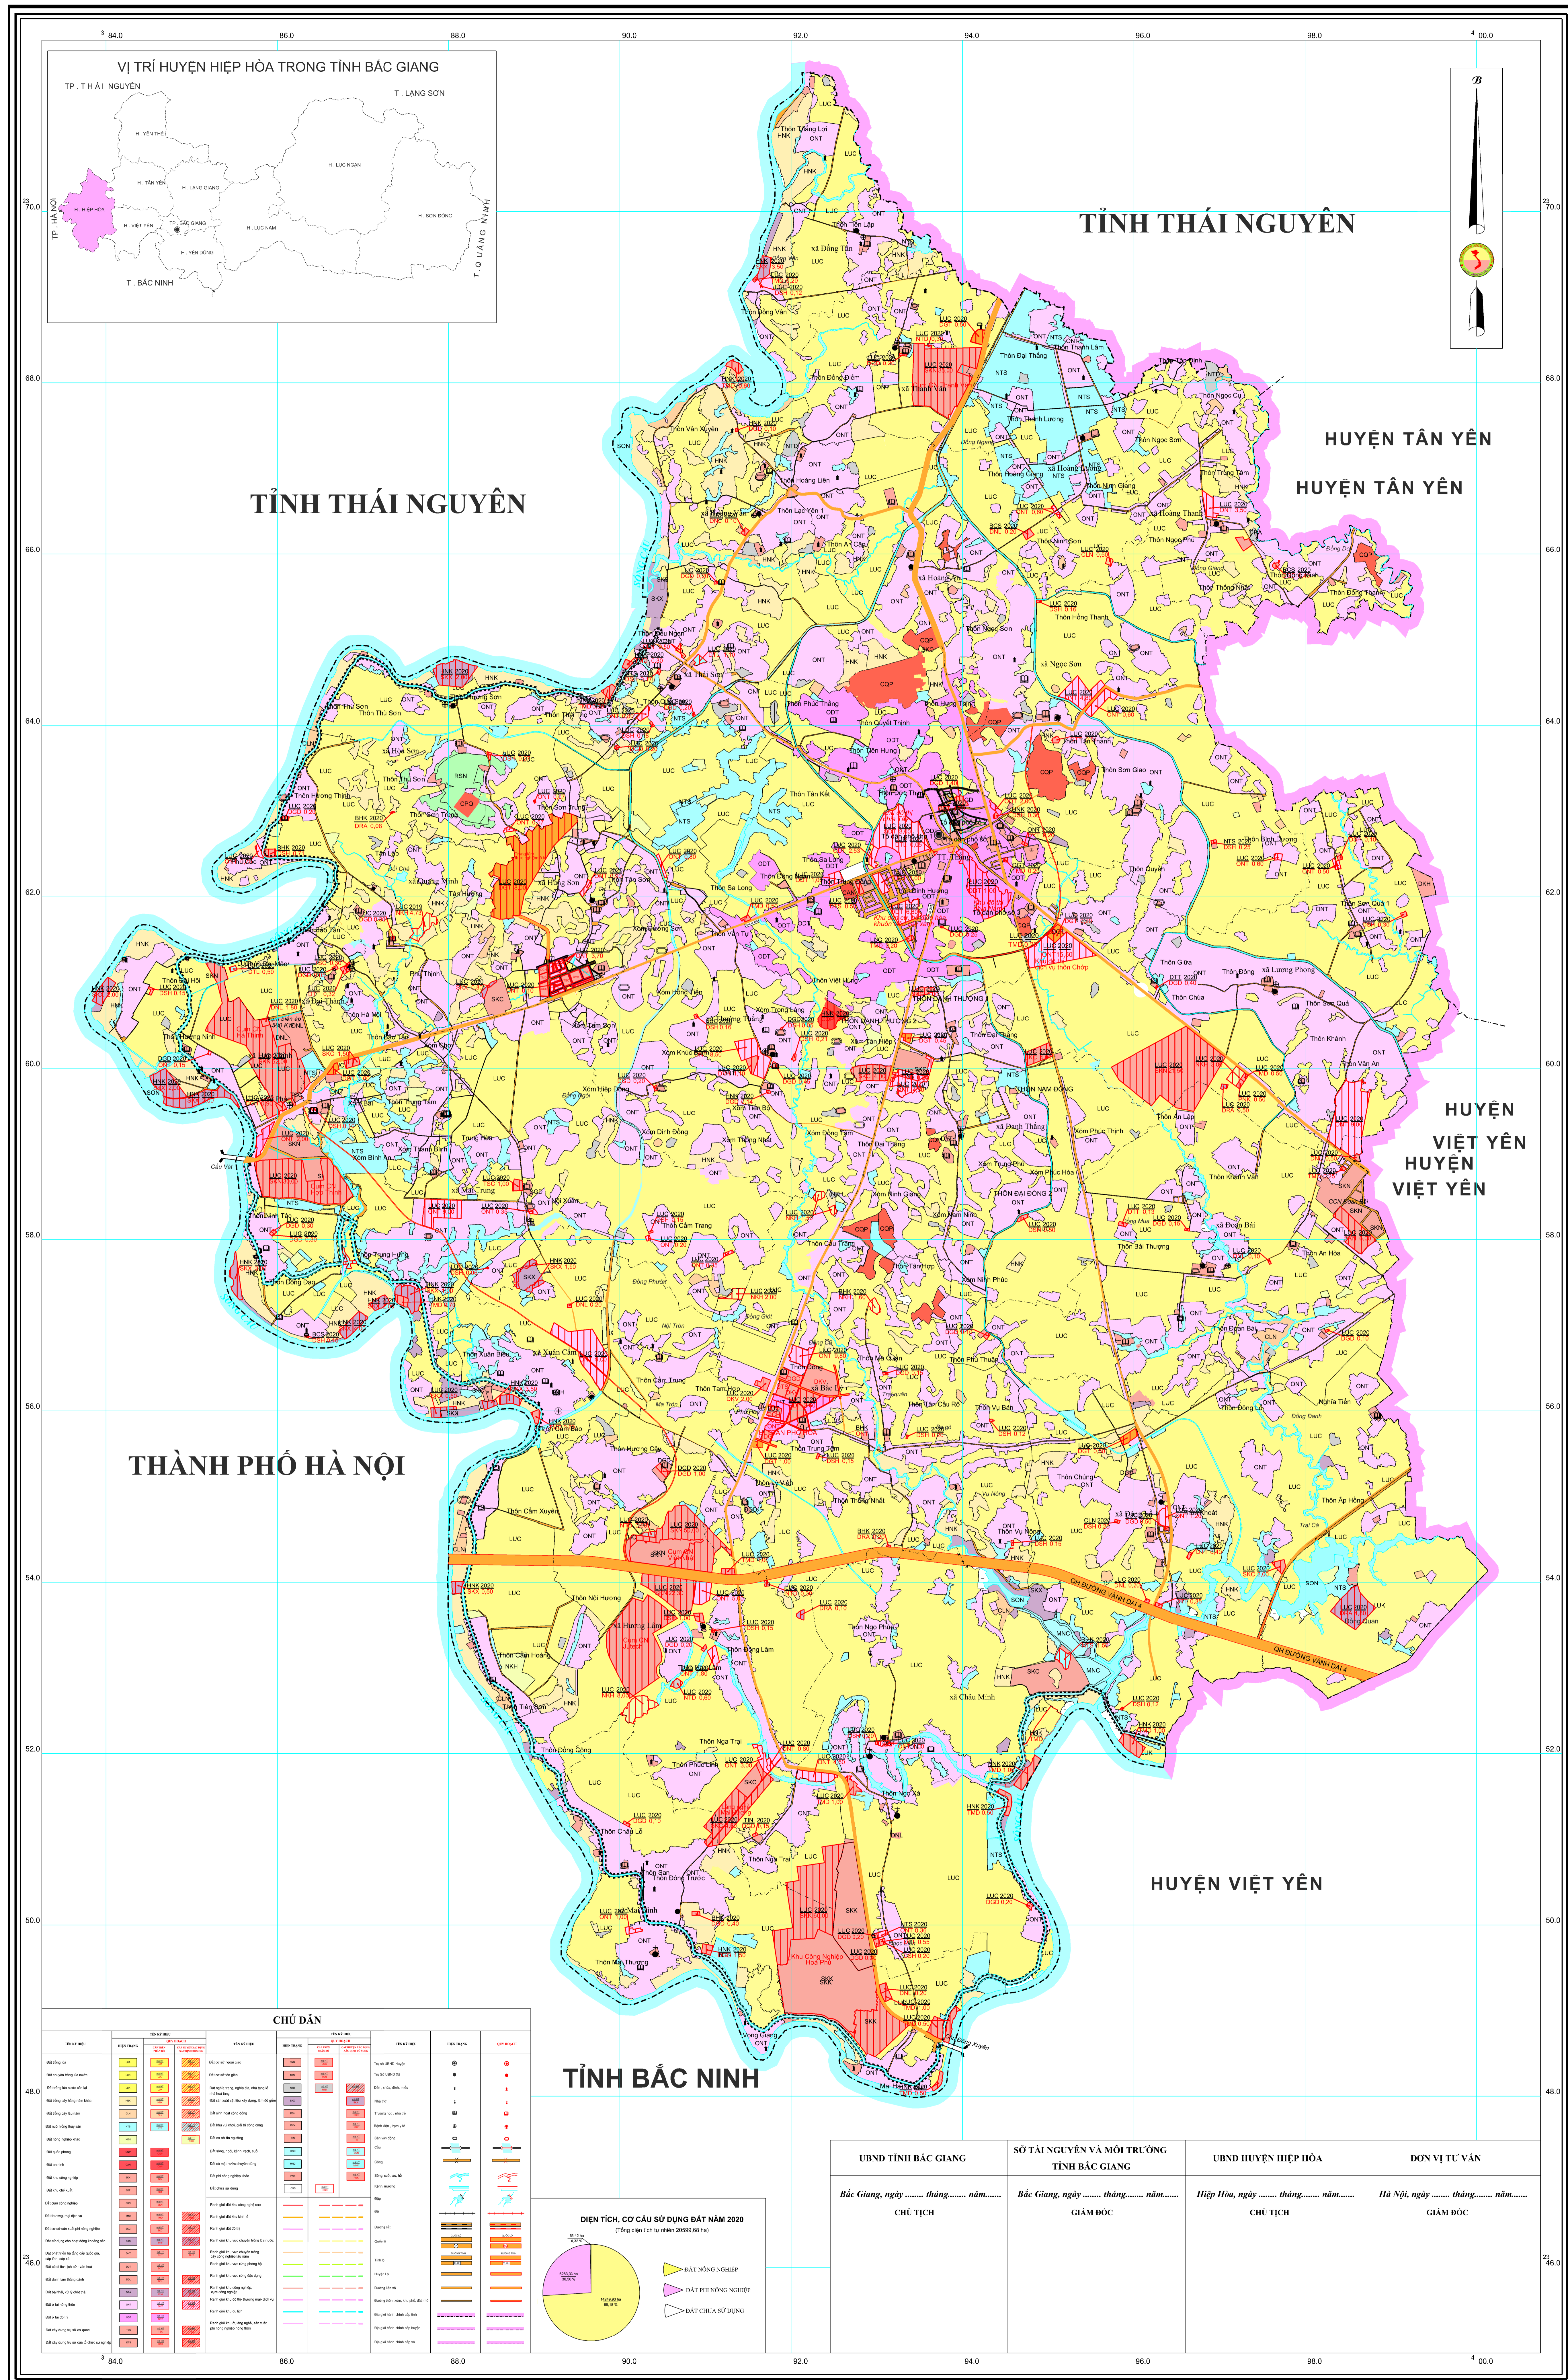

BẢN ĐỒ RÀ SOÁT KẾ HOẠCH SỬ DỤNG ĐẤT NĂM 2020

HUYỆN HIỆP HÒA - TỈNH BẮC GIANG

CHỦ DẪN	
	Đường bộ
	Đường sắt
	Kênh mương
	Sông, suối
	Hồ, đầm
	Rừng
	Đất nông nghiệp
	Đất ở
	Đất công nghiệp
	Đất dịch vụ
	Đất công ích
	Đất nhà nước
	Đất tư nhân
	Thủy vực
	Rừng
	Đất nông nghiệp
	Đất ở
	Đất công nghiệp
	Đất dịch vụ
	Đất công ích
	Đất nhà nước
	Đất tư nhân

UBND TỈNH BẮC GIANG	SỐ TÀI NGUYÊN VÀ MÔI TRƯỜNG TỈNH BẮC GIANG	UBND HUYỆN HIỆP HÒA	ĐƠN VỊ TƯ VẤN
Bắc Giang, ngày..... tháng..... năm.....	Bắc Giang, ngày..... tháng..... năm.....	Hiệp Hòa, ngày..... tháng..... năm.....	Hà Nội, ngày..... tháng..... năm.....
CHỦ TỊCH	GIÁM ĐỐC	CHỦ TỊCH	GIÁM ĐỐC

NGUỒN TÀI LIỆU
 -Bản đồ địa giới hành chính 364
 -Bản đồ kiểm kê đất đai các xã năm 2019
 -Bản đồ hiện trạng sử dụng đất các xã năm 2020

TỶ LỆ 1:25 000

ĐƠN VỊ XÂY DỰNG
 Trung tâm Kỹ thuật Tài nguyên Đất và Môi trường
 Học viện Nông nghiệp Việt Nam